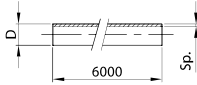

**TUBO
PIPE
TUBE
TUBO**

TL

DN	D	Sp.	gr
1/4"	13,5	1,65	490
3/8"	17,2	1,65	640
1/2"	21,3	1,65	810
3/4"	26,9	1,65	1.040
1"	33,7	1,65	1.320
1 1/4"	42,4	1,65	1.680
1 1/2"	48,3	1,65	1.930
2"	60,3	2	2.920
2 1/2"	76,1	2	3.710
3"	88,9	2	4.350